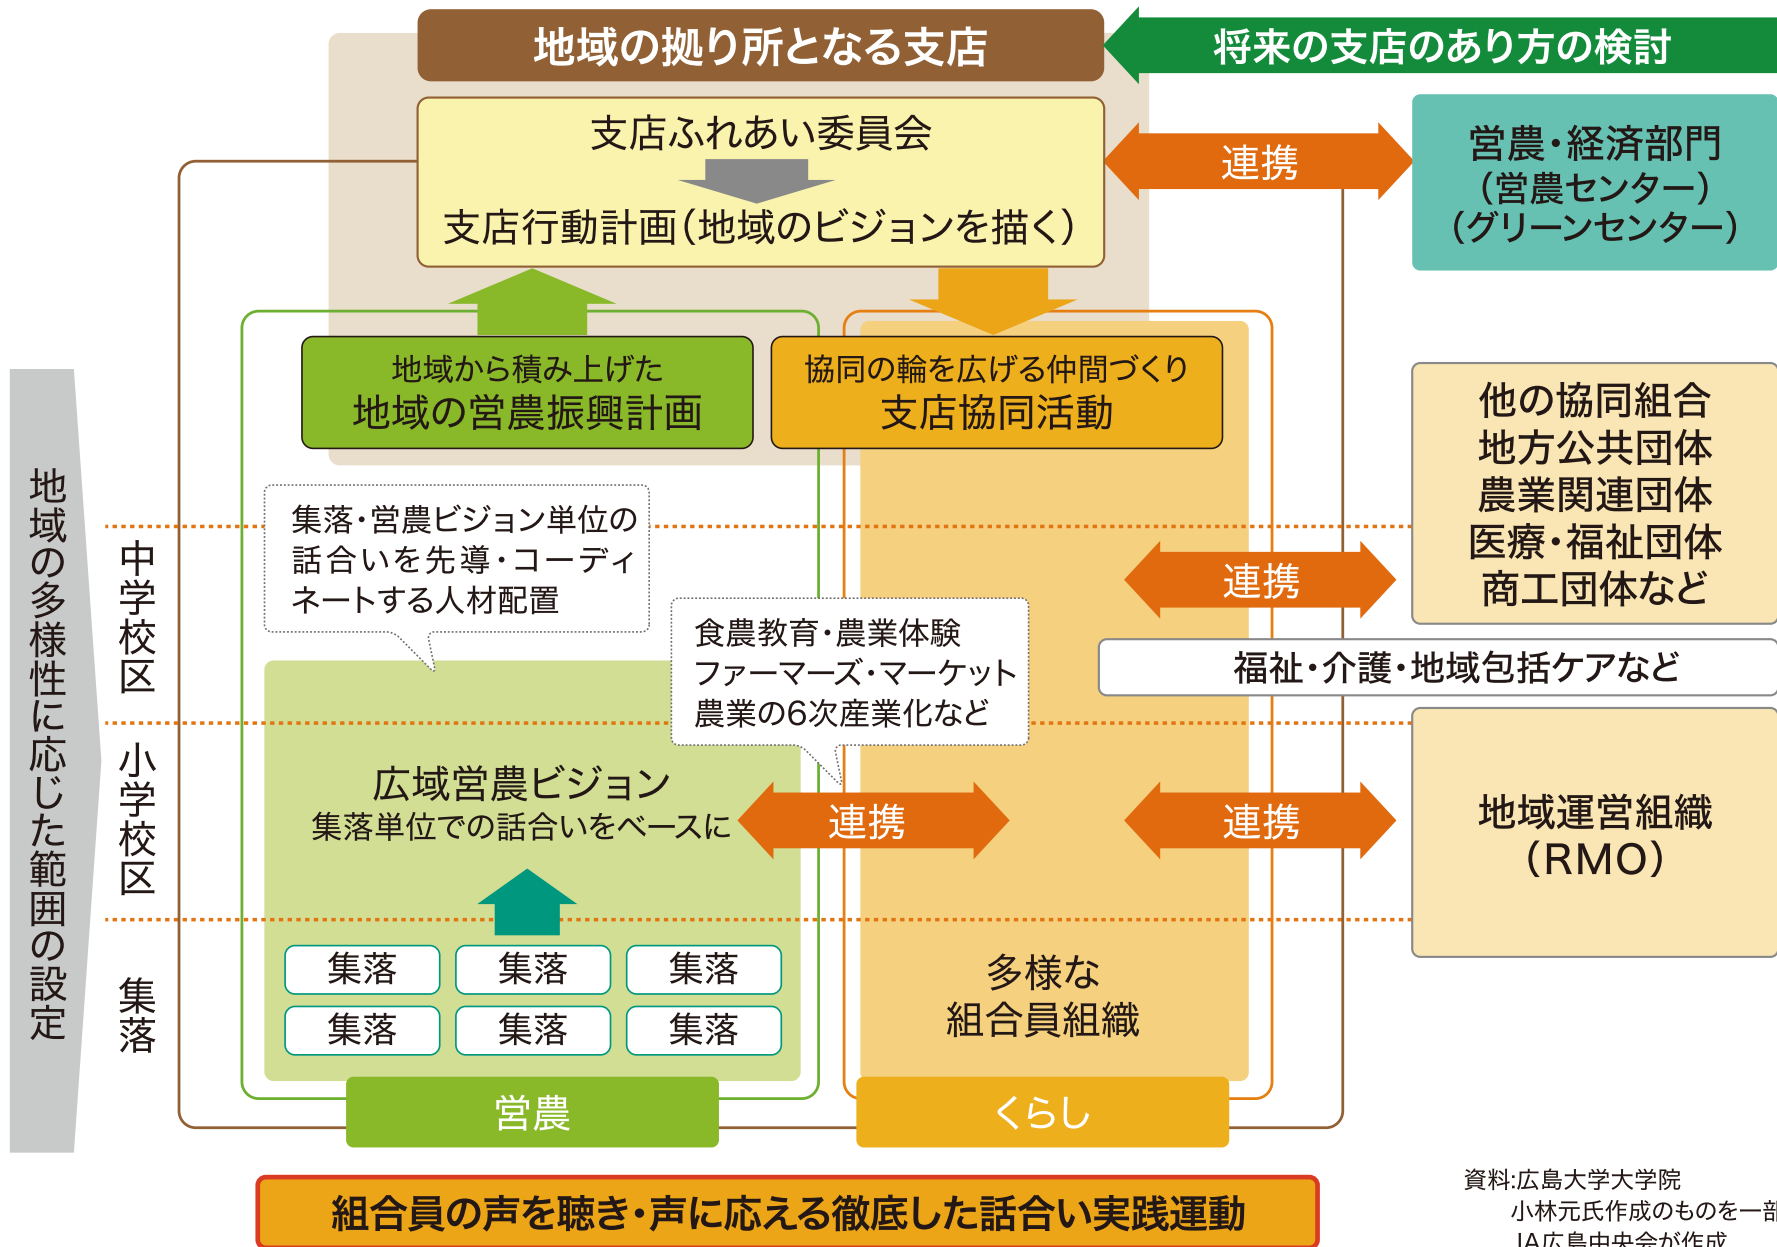

組合員とともに「地域の拠り所となる支店」を創るイメージ図

資料:広島大学大学院
小林元氏作成のものを一部改変して
JA広島中央会が作成